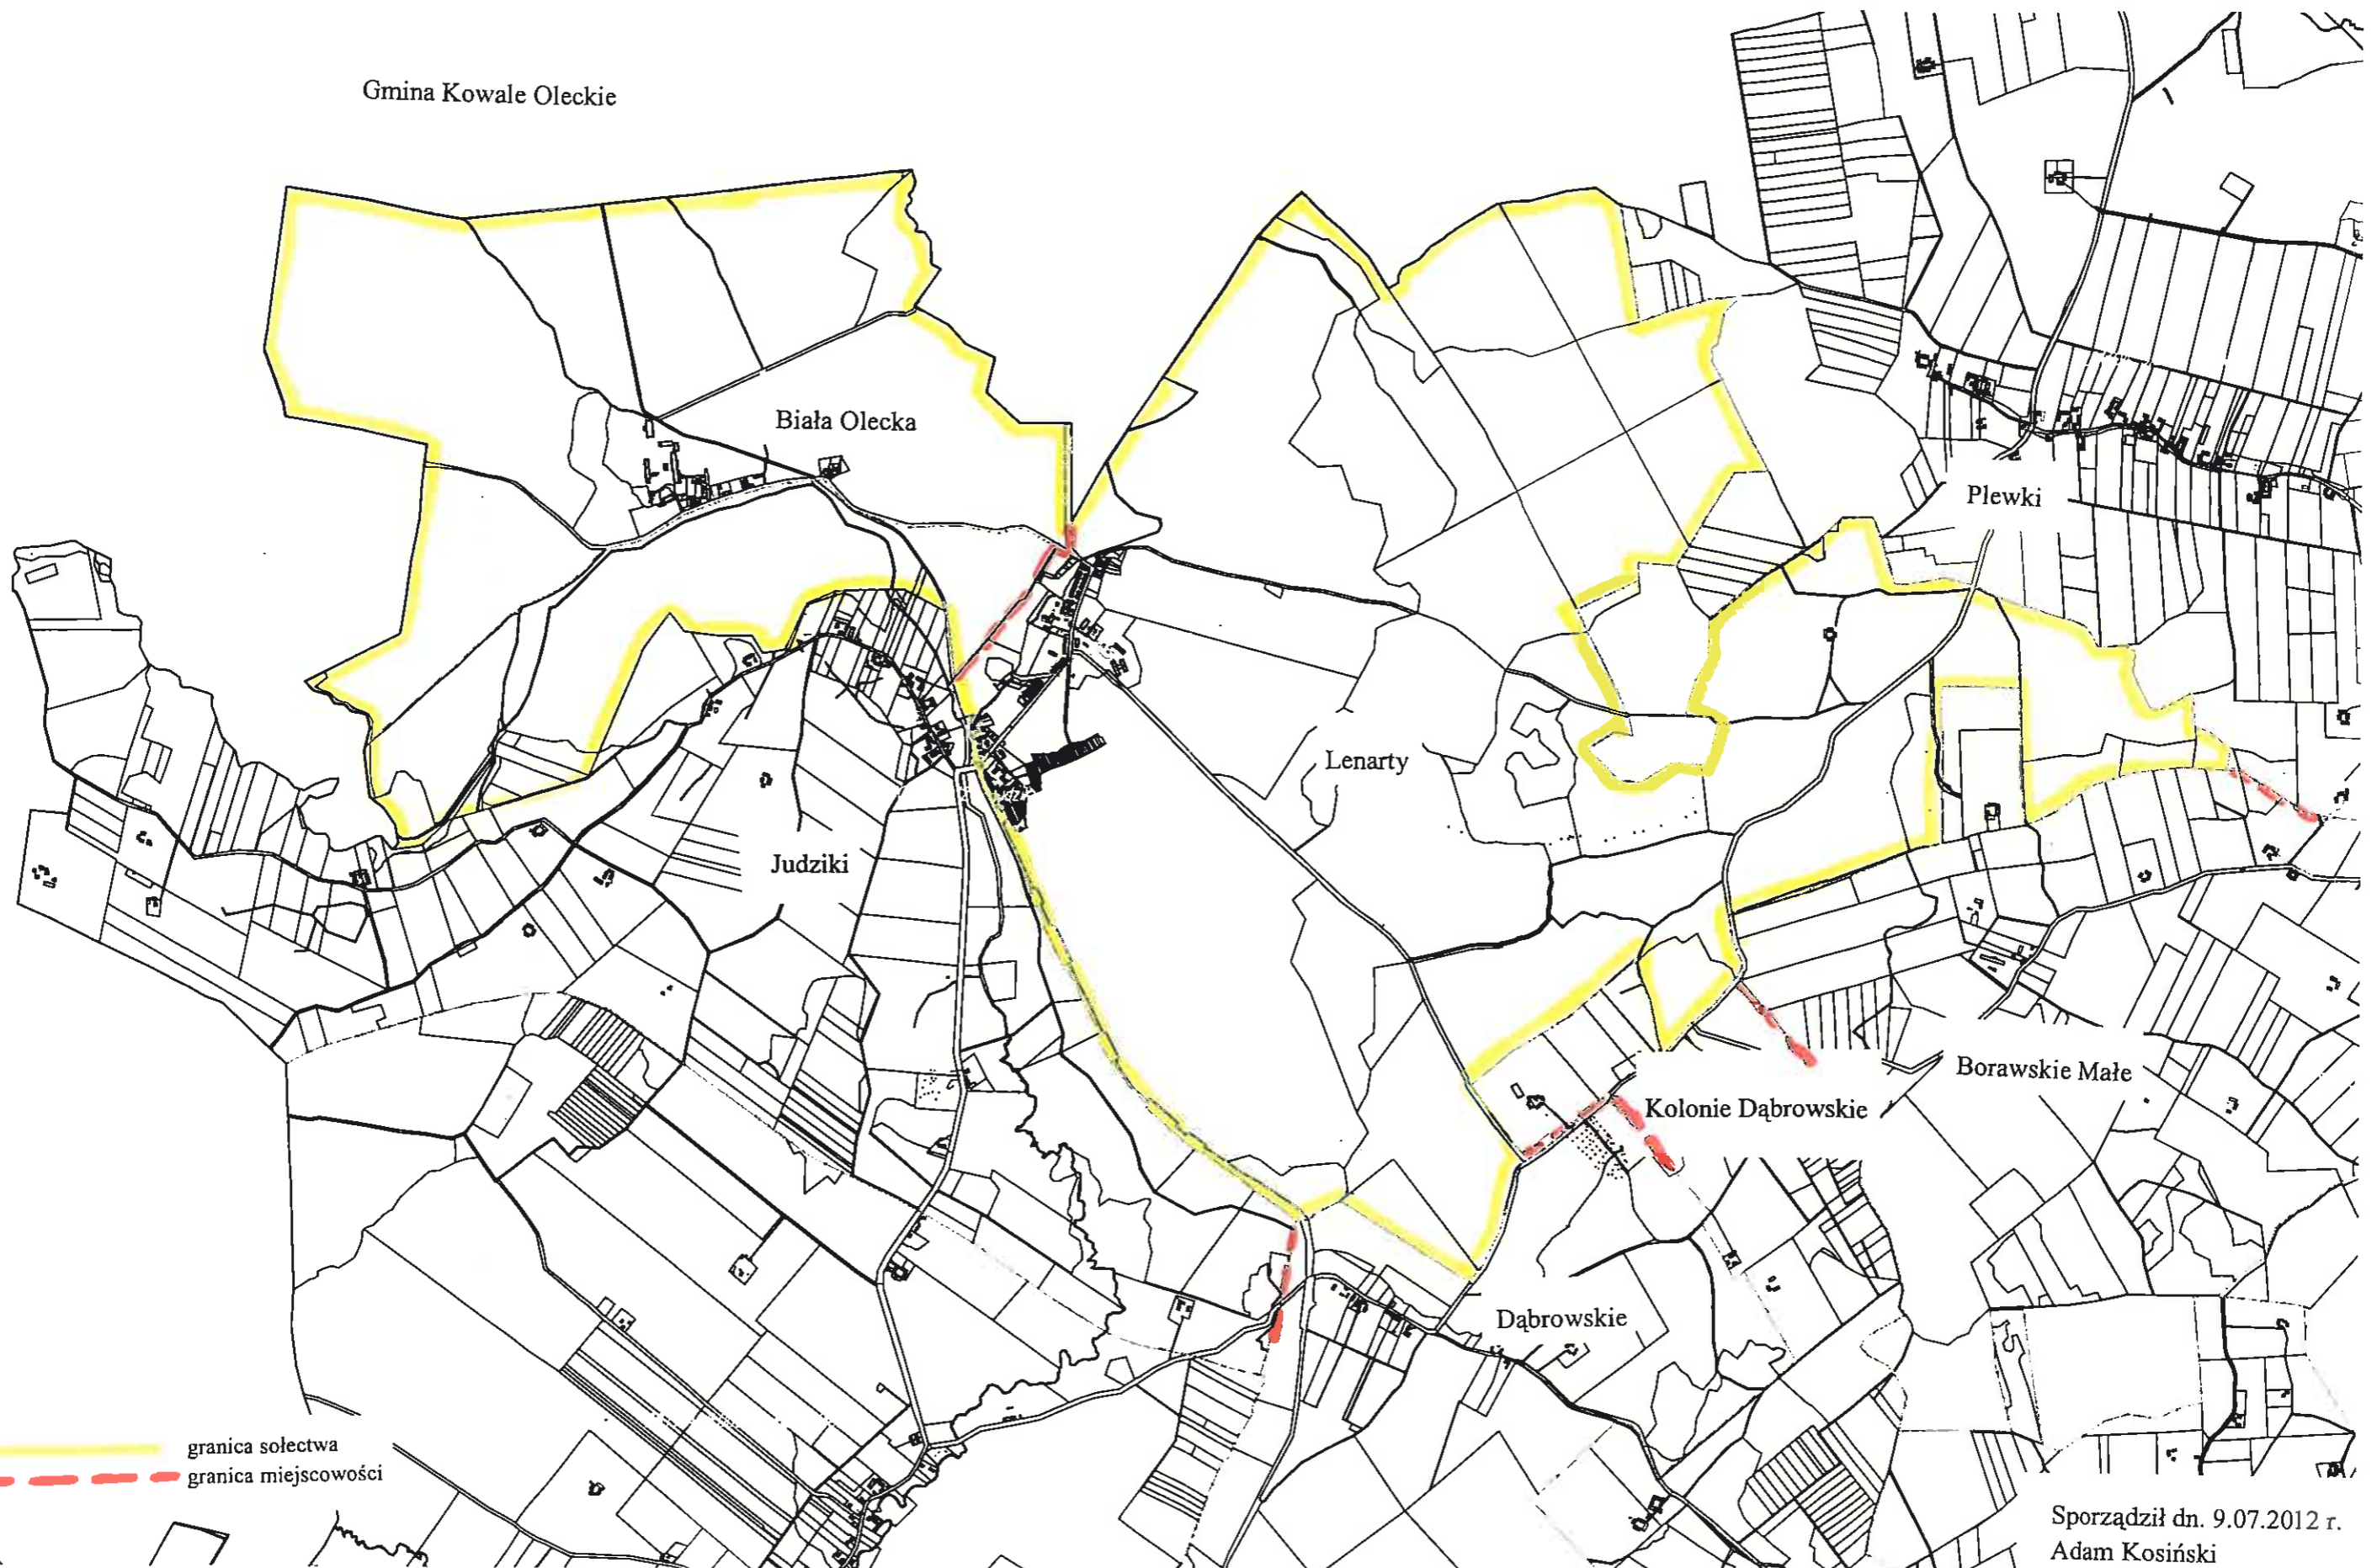

MAPA GRANIC SOŁECTWA LENARTY

Skala 1:25000

Załącznik nr 2
do Uchwały Nr.....
Rady Miejskiej w Olecku
z dnia

Gmina Kowale Oleckie

granica sołectwa
granica miejscowości

Sporządził dn. 9.07.2012 r.
Adam Kosiński