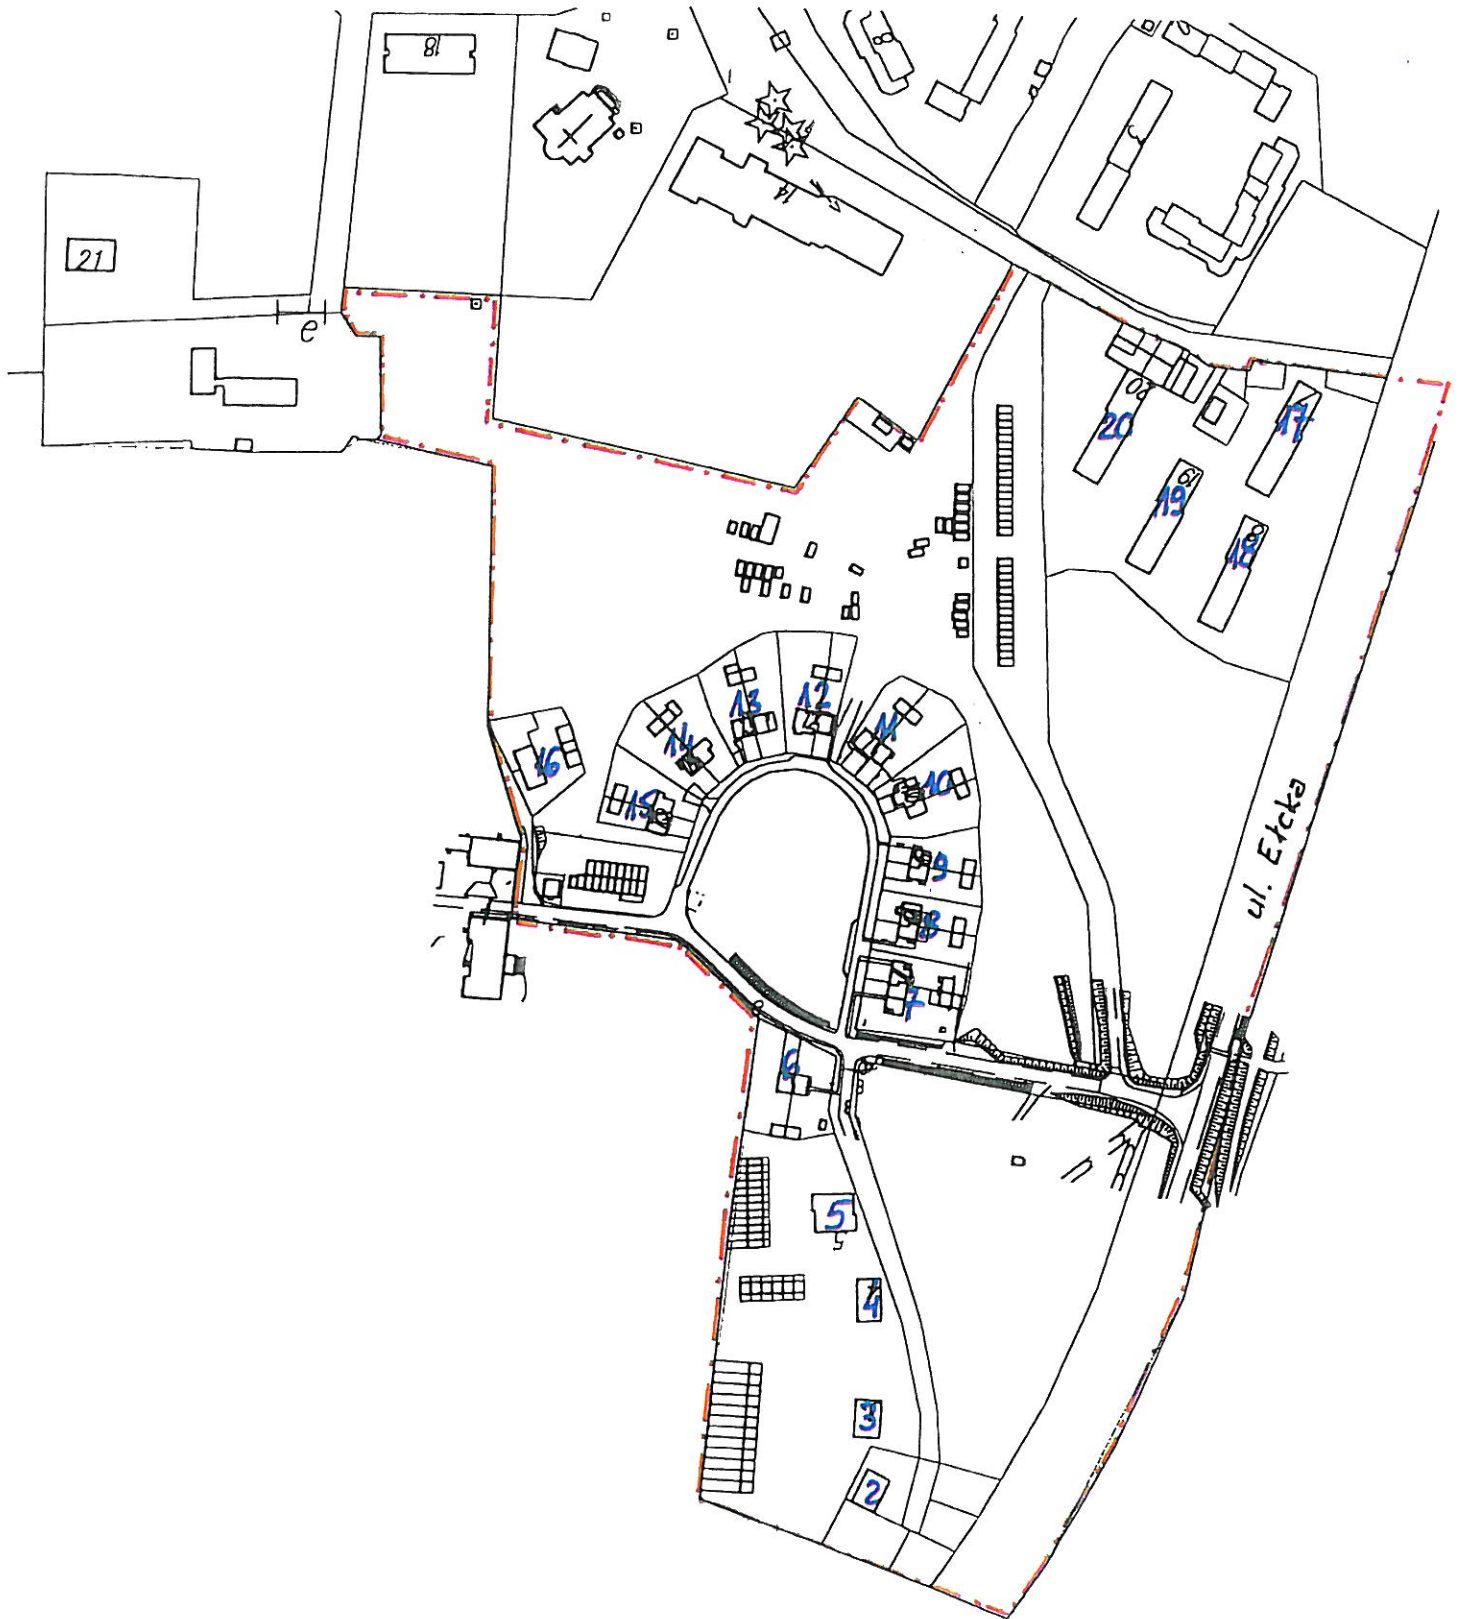

Osiedle Siejnik II w Olecku

Skala 1:3000

----- granica osiedla