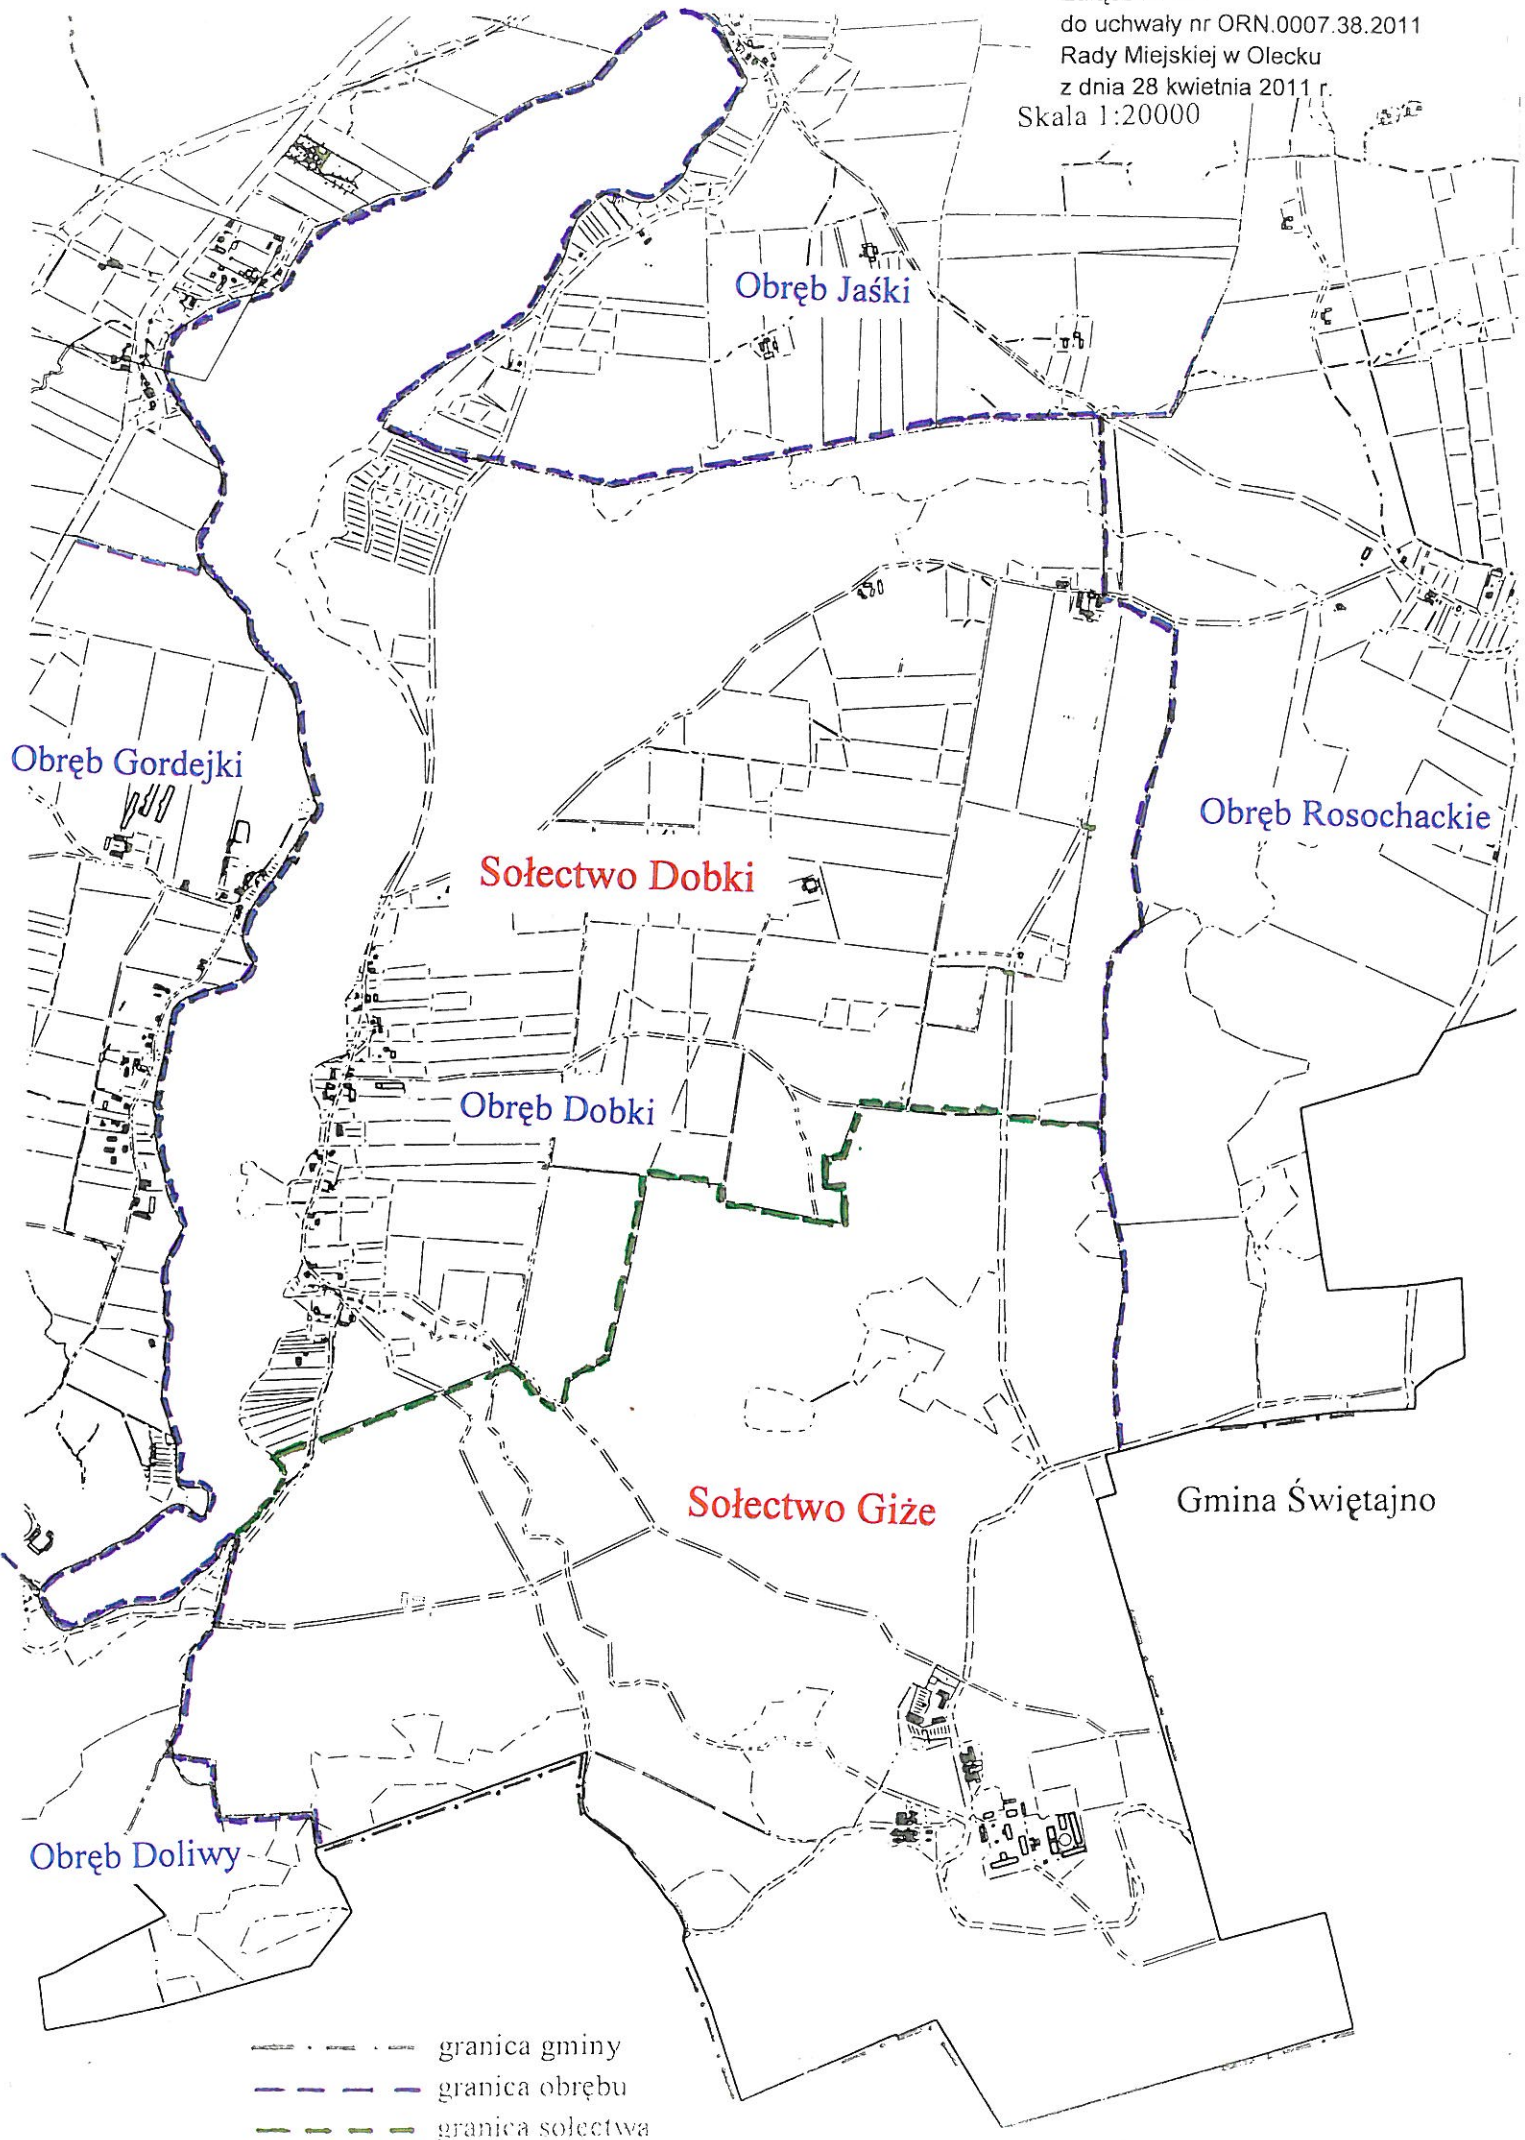

Załącznik nr 1  
do uchwały nr ORN.0007.38.2011  
Rady Miejskiej w Olecku  
z dnia 28 kwietnia 2011 r.  
Skala 1:20000

Obręb Gordejki

Obręb Jaški

Sołectwo Dobki

Obręb Dobki

Obręb Rosochackie

Sołectwo Gize

Gmina Świętajno

Obręb Doliwy