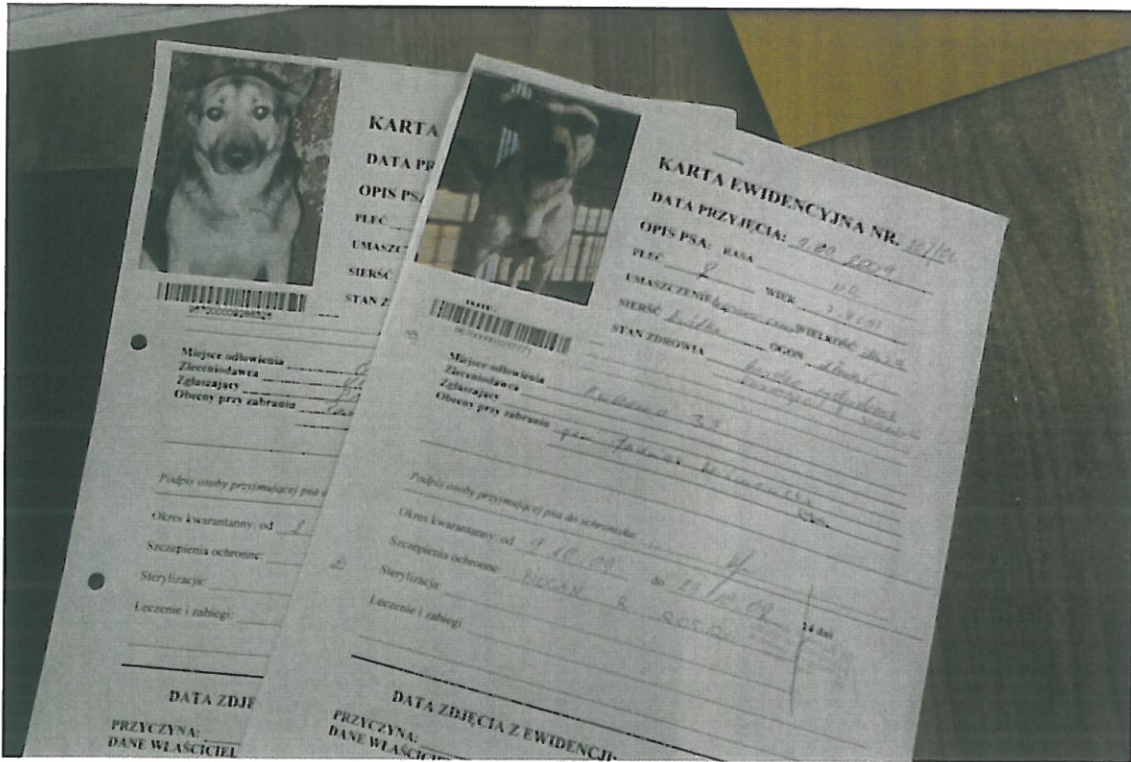

# Jan od psów: Schronisko w Bystrym

## Info:

230 psów, w tym 25 z Olecka  
chipowanie, opieka weterynaryjna,  
karta ewidencyjna psa,  
14 miesięcy finansowane z budżetu,  
potem na koszt schroniska,  
najstarszy „olecki” pies od 2009